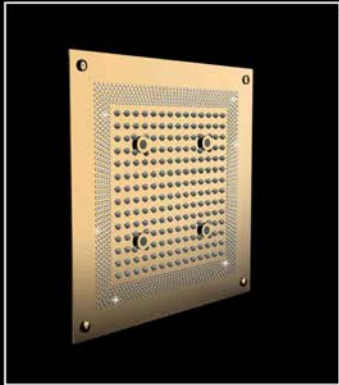

Swarovski Gold

Swarovski Chrome

Chrome

egg
match point
hydra

tab

ellos