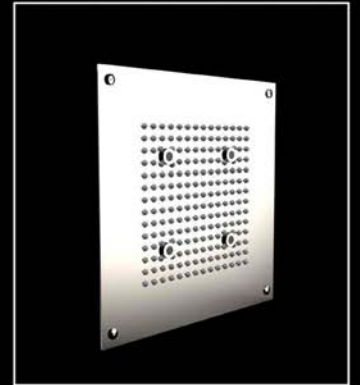

Swarovski Gold

Swarovski Chrome

Chrome

egg
match point
hydra

tab

ellos