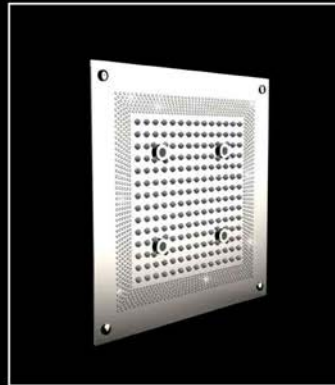

Swarovski Gold

Swarovski Chrome

Chrome

egg
match point
hydra

tab

ellos