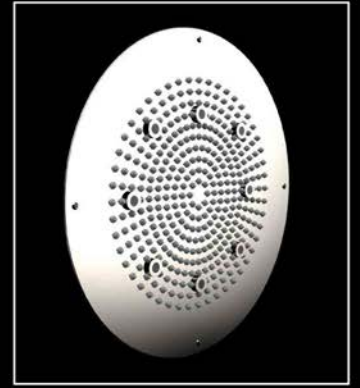

Swarovski Gold

Swarovski Chrome

Chrome

egg
match point
hydra

tab

ellos