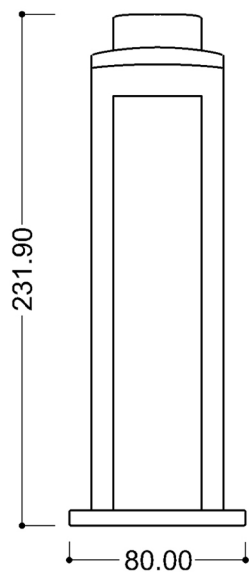

(NB: Visita l'area accessori e componi la tua doccia in linea con il tuo stile)

STRUTTURA doccia:

Realizzata in PE (polietilene lineare) prodotto mediante stampaggio rotazionale. È disponibile nei colori: bianco, argento, oro, o glitterato.

Materiale 100% riciclabile

Vista laterale

Vista frontale

Scheda Soffione

Soffione 55 x 40 Poggia / Cascata 4 luci LED RGB - acciaio INOX spazzolato

Pulsantiera con e senza piastrina per il controllo dei LED e delle funzioni doccia