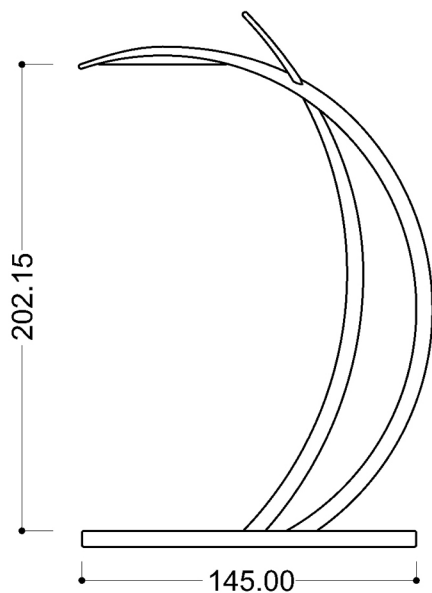

Vista laterale

Vista frontale